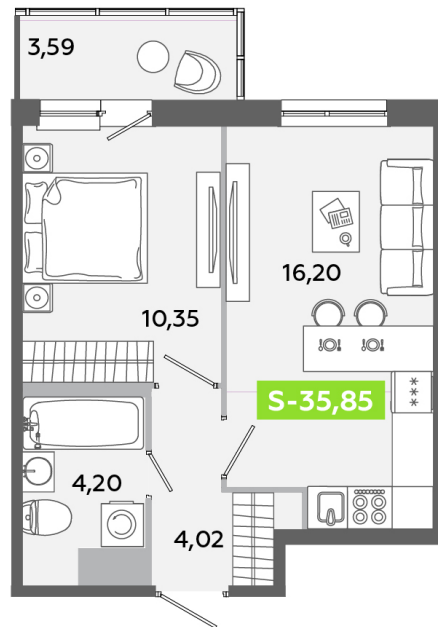

Номер: 315

1 комнатная 35.85 м²

Отсканируйте QR-код
и смотрите на сайте
akvilon-yanino.ru

Аквилон

6 376 392 руб.

Во двор

Европланировка

Корпус	Корпус Г	Этаж	11
Секция	2	Сдача	4 кв. 2026

23.06.2026 17:02 (Мск)

Не является публичной офертой, цена может быть скорректирована.
Информация взята с сайта «akvilon-yanino.ru».

На этаже 11

1 комнатная 35.85 м²

23.06.2026 17:02 (Мск)

Не является публичной офертой, цена может быть скорректирована.
Информация взята с сайта «akvilon-yanino.ru».

На генплане Корпус Г

1 комнатная 35.85 м²

23.06.2026 17:02 (Мск)

Не является публичной офертой, цена может быть скорректирована.
Информация взята с сайта «akvilon-yanino.ru».