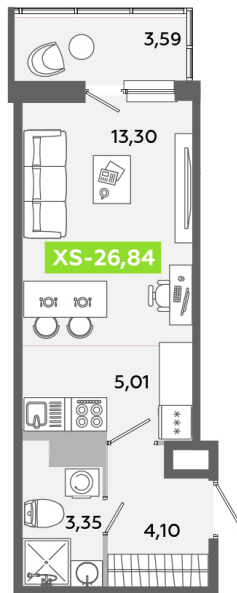

Номер: 328

Студия 26.84 м²

Отсканируйте QR-код и
смотрите на сайте
akvilon-yanino.ru

Аквилон

4 584 821 руб.

Во двор

Европланировка

Корпус	Корпус Г	Этаж	12
Секция	2	Сдача	4 кв. 2026

24.06.2026 16:14 (Мск)

Не является публичной офертой, цена может быть скорректирована.
Информация взята с сайта «akvilon-yanino.ru».

На этаже 12

Студия 26.84 м²

24.06.2026 16:14 (Мск)

Не является публичной офертой, цена может быть скорректирована.
Информация взята с сайта «akvilon-yanino.ru».

На генплане Корпус Г

Студия 26.84 м²

24.06.2026 16:14 (Мск)

Не является публичной офертой, цена может быть скорректирована.
Информация взята с сайта «akvilon-yanino.ru».