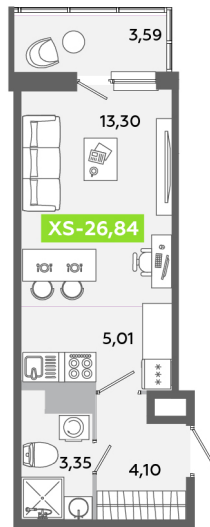

Номер: 328

Студия 26.84 м²

Отсканируйте QR-код и
смотрите на сайте
akvilon-yanino.ru

Аквилон

~~5 362 364 руб.~~

4 584 821 руб.

Скидка

Во двор

С балконом

Корпус	Корпус Г	Этаж	12
Секция	2	Сдача	4 кв. 2026

09.05.2026 08:59 (Мск)

Не является публичной офертой, цена может быть скорректирована. Информация взята с сайта «akvilon-yanino.ru»

На генплане Корпус Г