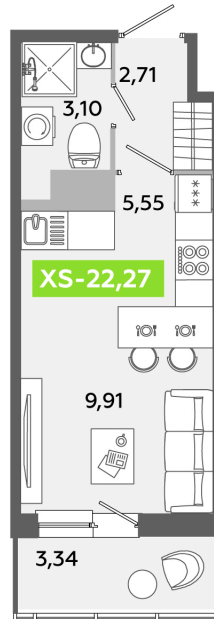

Номер: 640

Студия 22.27 м<sup>2</sup>

Отсканируйте QR-код  
и смотрите на сайте  
akvilon-yanino.ru

Аквилон

3 953 437 руб.

На улицу

Европланировка

Корпус	Корпус Г	Этаж	11
Секция	4	Сдача	4 кв. 2026

# На этаже 11

Студия 22.27 м<sup>2</sup>

23.06.2026 14:42 (Мск)

Не является публичной офертой, цена может быть скорректирована.  
Информация взята с сайта «akvilon-yanino.ru».

# На генплане Корпус Г

Студия 22.27 м<sup>2</sup>

23.06.2026 14:42 (Мск)

Не является публичной офертой, цена может быть скорректирована.  
Информация взята с сайта «[akvilon-yanino.ru](http://akvilon-yanino.ru)».