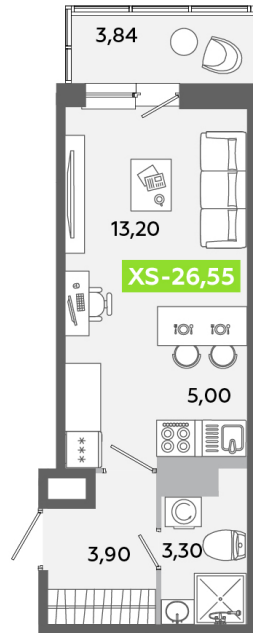

Номер: 149

Студия 26.55 м²

Отсканируйте QR-код и
смотрите на сайте
akvilon-yanino.ru

Аквилон ✨

5 331 107 руб.

Во двор

Европланировка

Корпус	Корпус Г	Этаж	12
Секция	1	Сдача	4 кв. 2026

07.07.2026 14:50 (Мск)

Не является публичной офертой, цена может быть скорректирована.
Информация взята с сайта «akvilon-yanino.ru».

На этаже 12

Студия 26.55 м²

07.07.2026 14:50 (Мск)

Не является публичной офертой, цена может быть скорректирована.
Информация взята с сайта «akvilon-yanino.ru».

На генплане Корпус Г

Студия 26.55 м²

07.07.2026 14:50 (Мск)

Не является публичной офертой, цена может быть скорректирована.
Информация взята с сайта «akvilon-yanino.ru».