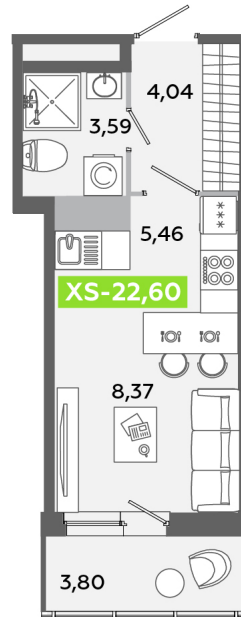

Номер: 157

Студия 22.6 м²

Отсканируйте QR-код
и смотрите на сайте
akvilon-yanino.ru

Аквилон ✨

4 573 837 руб.

Чистовая отделка

На улицу

Европланировка

Корпус	Корпус В	Этаж	11
Секция	1	Сдача	4 кв. 2026

23.06.2026 16:34 (Мск)

Не является публичной офертой, цена может быть скорректирована.
Информация взята с сайта «akvilon-yanino.ru».

На генплане Корпус В