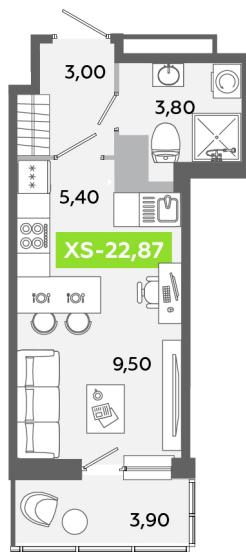

Номер: 109

Студия 22.87 м²

Отсканируйте QR-код и
смотрите на сайте
akvilon-yanino.ru

Аквилон

~~4 649 768 руб.~~

3 975 552 руб.

Скидка

На улицу

С балконом

Корпус	Корпус Г	Этаж	9
Секция	1	Сдача	4 кв. 2026

09.05.2026 10:38 (Мск)

Не является публичной офертой, цена может быть скорректирована. Информация взята с сайта «akvilon-yanino.ru»

На генплане Корпус Г