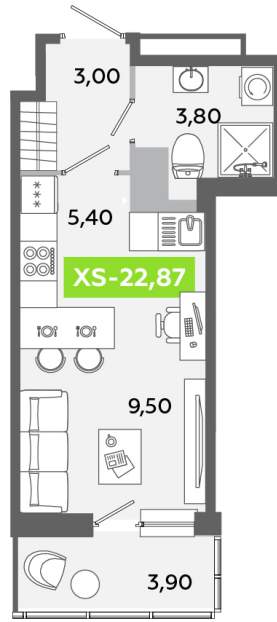

Номер: 109

Студия 22.87 м²

Отсканируйте QR-код
и смотрите на сайте
akvilon-yanino.ru

Аквилон

4 030 449 руб.

На улицу

Европланировка

Корпус	Корпус Г	Этаж	9
Секция	1	Сдача	4 кв. 2026

23.06.2026 13:30 (Мск)

Не является публичной офертой, цена может быть скорректирована.
Информация взята с сайта «akvilon-yanino.ru».

На этаже 9

Студия 22.87 м²

23.06.2026 13:30 (Мск)

Не является публичной офертой, цена может быть скорректирована.
Информация взята с сайта «akvilon-yanino.ru».

На генплане Корпус Г

Студия 22.87 м²

23.06.2026 13:30 (Мск)

Не является публичной офертой, цена может быть скорректирована.
Информация взята с сайта «akvilon-yanino.ru».