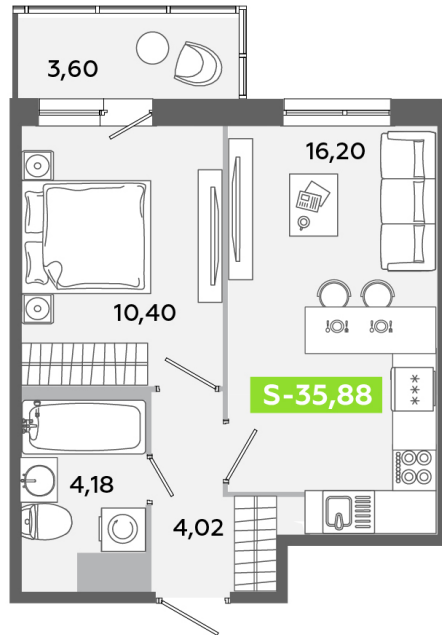

Номер: 646

1 комнатная 35.88 м²

Отсканируйте QR-код
и смотрите на сайте
akvilon-yanino.ru

Аквилон ✨

6 261 193 руб.

Во двор

Европланировка

Корпус	Корпус Г	Этаж	11
Секция	4	Сдача	4 кв. 2026

23.06.2026 14:58 (Мск)

Не является публичной офертой, цена может быть скорректирована.
Информация взята с сайта «akvilon-yanino.ru».

На этаже 11

1 комнатная 35.88 м²

23.06.2026 14:58 (Мск)

Не является публичной офертой, цена может быть скорректирована.
Информация взята с сайта «akvilon-yanino.ru».

На генплане Корпус Г

1 комнатная 35.88 м²

23.06.2026 14:58 (Мск)

Не является публичной офертой, цена может быть скорректирована.
Информация взята с сайта «akvilon-yanino.ru».