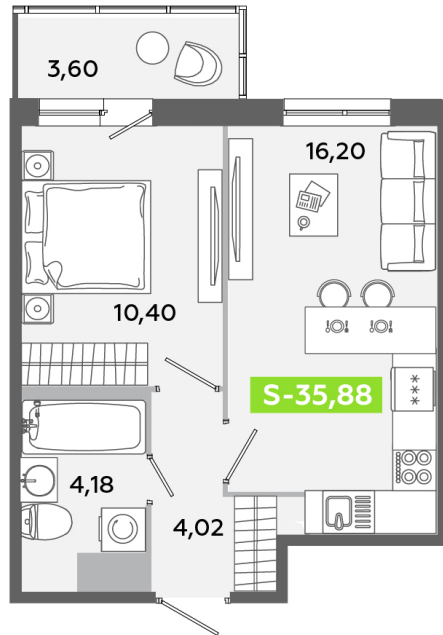

Номер: 646

1 комнатная 35.88 м<sup>2</sup>

Отсканируйте QR-код и  
смотрите на сайте  
akvilon-yanino.ru

Аквилон

6 261 193 руб.

Во двор

Европланировка

Корпус	Корпус Г	Этаж	11
Секция	4	Сдача	4 кв. 2026

# На этаже 11

1 комнатная 35.88 м<sup>2</sup>

23.06.2026 16:35 (Мск)

Не является публичной офертой, цена может быть скорректирована.  
Информация взята с сайта «[akvilon-yanino.ru](http://akvilon-yanino.ru)».

# На генплане Корпус Г

1 комнатная 35.88 м<sup>2</sup>

23.06.2026 16:35 (Мск)

Не является публичной офертой, цена может быть скорректирована.  
Информация взята с сайта «[akvilon-yanino.ru](http://akvilon-yanino.ru)».