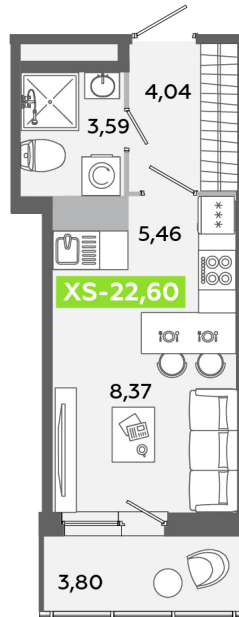

Номер: 129

Студия 22.6 м²

Отсканируйте QR-код и
смотрите на сайте
akvilon-yanino.ru

Аквилон ✨

4 538 607 руб.

Чистовая отделка

На улицу

Европланировка

Корпус	Корпус В	Этаж	9
Секция	1	Сдача	4 кв. 2026

24.06.2026 15:54 (Мск)

Не является публичной офертой, цена может быть скорректирована.
Информация взята с сайта «akvilon-yanino.ru».

На генплане Корпус В

Студия 22.6 м²