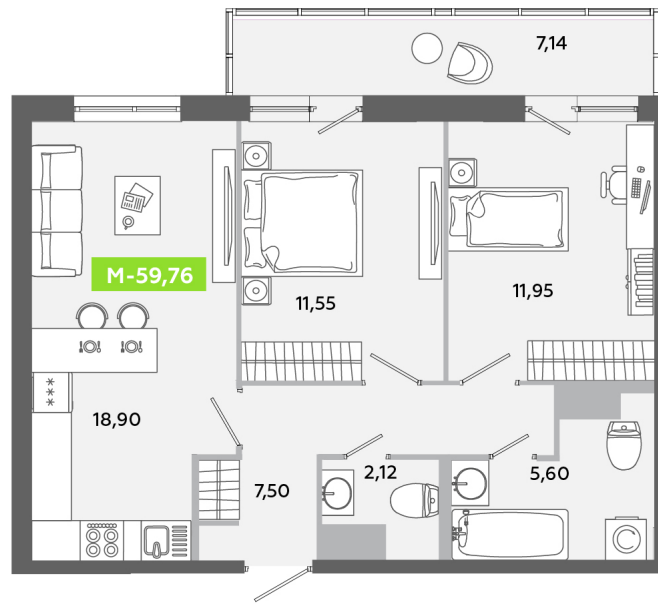

Номер: 650

2 комнатная 59.76 м²

Отсканируйте QR-код и
смотрите на сайте
akvilon-yanino.ru

Аквилон

13 094 345 руб.

Чистовая отделка

Во двор

Европланировка

| | | | |
|--------|----------|-------|------------|
| Корпус | Корпус В | Этаж | 8 |
| Секция | 4 | Сдача | 4 кв. 2026 |

24.06.2026 20:56 (Мск)

Не является публичной офертой, цена может быть скорректирована.
Информация взята с сайта «akvilon-yanino.ru».

На этаже 8

2 комнатная 59.76 м²

24.06.2026 20:56 (Мск)

Не является публичной офертой, цена может быть скорректирована.
Информация взята с сайта «akvilon-yanino.ru».

На генплане Корпус В

2 комнатная 59.76 м²