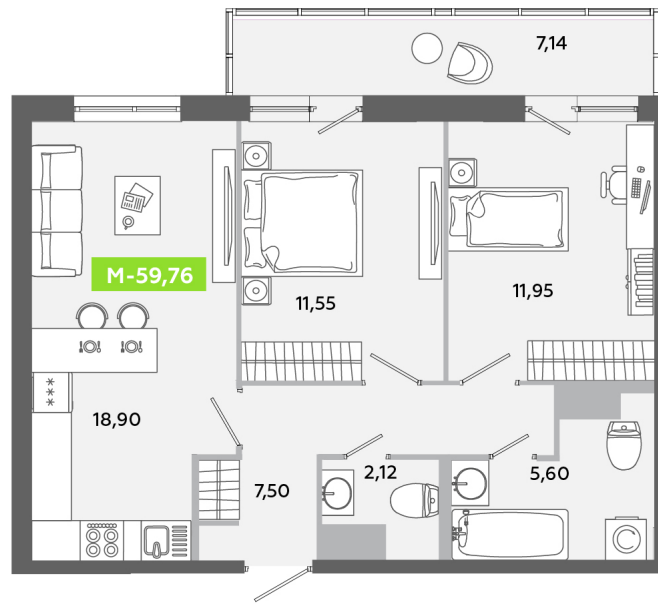

Номер: 650

2 комнатная 59.76 м<sup>2</sup>

Отсканируйте QR-код и  
смотрите на сайте  
akvilon-yanino.ru

Аквилон

13 094 345 руб.

Чистовая отделка

Во двор

Европланировка

Корпус	Корпус В	Этаж	8
Секция	4	Сдача	4 кв. 2026

24.06.2026 19:06 (Мск)

Не является публичной офертой, цена может быть скорректирована.  
Информация взята с сайта «akvilon-yanino.ru».

# На генплане Корпус В

2 комнатная 59.76 м<sup>2</sup>

24.06.2026 19:06 (Мск)

Не является публичной офертой, цена может быть скорректирована.  
Информация взята с сайта «[akvilon-yanino.ru](http://akvilon-yanino.ru)».