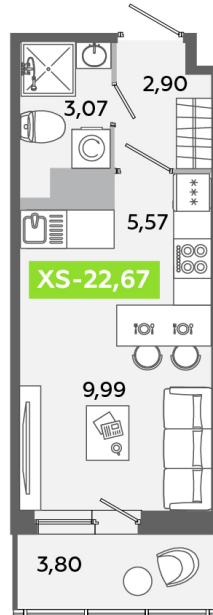

Номер: 167

Студия 22.67 м²

Отсканируйте QR-код и
смотрите на сайте
akvilon-yanino.ru

Аквилон

4 589 704 руб.

Чистовая отделка

На улицу

Европланировка

Корпус	Корпус В	Этаж	12
Секция	1	Сдача	4 кв. 2026

23.06.2026 17:06 (Мск)

Не является публичной офертой, цена может быть скорректирована.
Информация взята с сайта «akvilon-yanino.ru».

На генплане Корпус В

Студия 22.67 м²

23.06.2026 17:06 (Мск)

Не является публичной офертой, цена может быть скорректирована.
Информация взята с сайта «akvilon-yanino.ru».