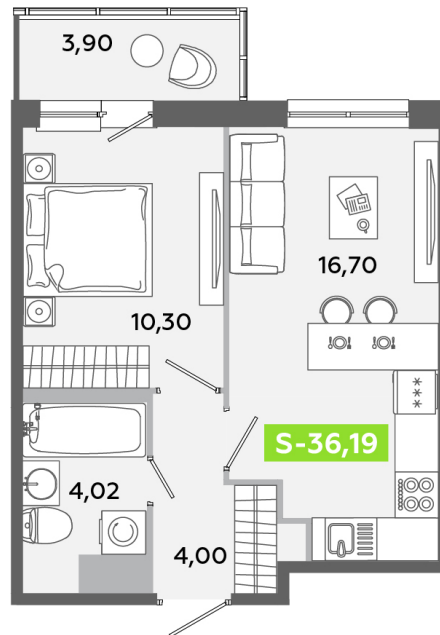

Номер: 148

**1 комнатная 36.19 м<sup>2</sup>**

Отсканируйте QR-код  
и смотрите на сайте  
[akvilon-yanino.ru](http://akvilon-yanino.ru)

**Аквилон** ✨

**6 379 284 руб.**

Во двор

Европланировка

Корпус	Корпус Г	Этаж	12
Секция	1	Сдача	4 кв. 2026

23.06.2026 16:57 (Мск)

Не является публичной офертой, цена может быть скорректирована.  
Информация взята с сайта «[akvilon-yanino.ru](http://akvilon-yanino.ru)».

На этаже 12

1 комнатная 36.19 м<sup>2</sup>

# На генплане Корпус Г

1 комнатная 36.19 м<sup>2</sup>

23.06.2026 16:57 (Мск)

Не является публичной офертой, цена может быть скорректирована.  
Информация взята с сайта «[akvilon-yanino.ru](http://akvilon-yanino.ru)».