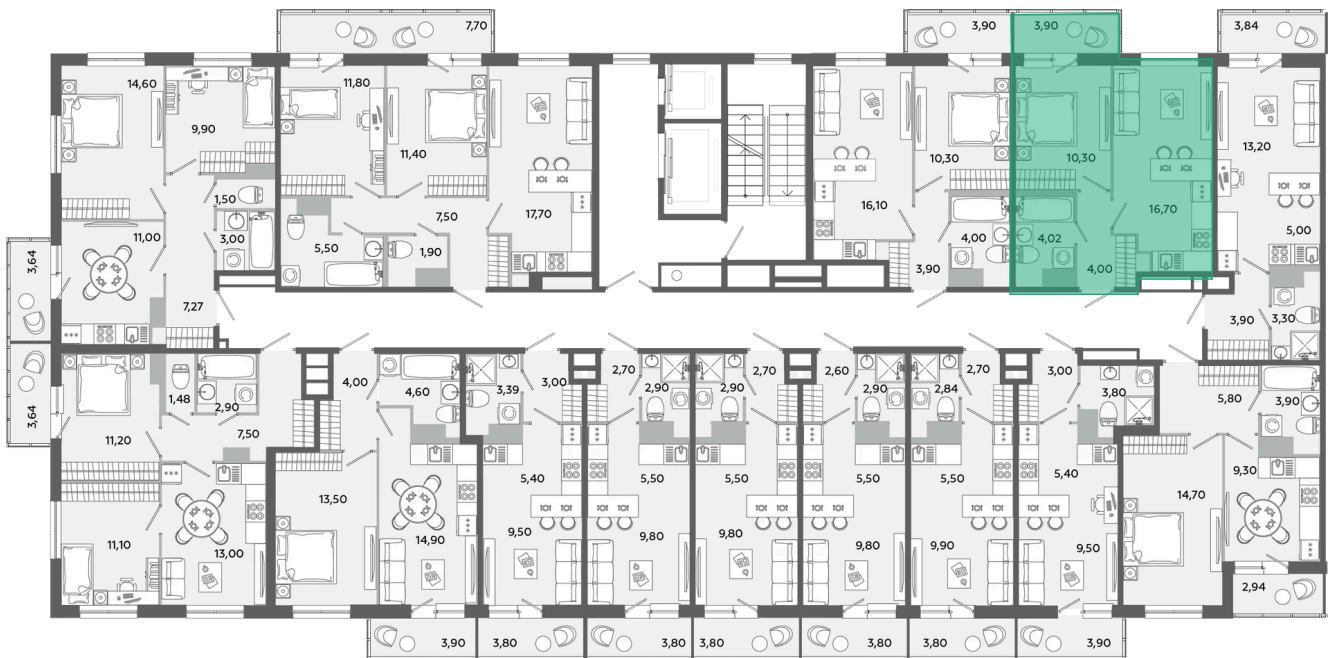

Номер: 148

**1 комнатная 36.19 м<sup>2</sup>**

Отсканируйте QR-код  
и смотрите на сайте  
[akvilon-yanino.ru](http://akvilon-yanino.ru)

**Аквилон** ✨

**6 379 284 руб.**

Во двор

Европланировка

Корпус	Корпус Г	Этаж	12
Секция	1	Сдача	4 кв. 2026

23.06.2026 16:57 (Мск)

Не является публичной офертой, цена может быть скорректирована.  
Информация взята с сайта «[akvilon-yanino.ru](http://akvilon-yanino.ru)».

На этаже 12

1 комнатная 36.19 м<sup>2</sup>

# На генплане Корпус Г

1 комнатная 36.19 м<sup>2</sup>

23.06.2026 16:57 (Мск)

Не является публичной офертой, цена может быть скорректирована.  
Информация взята с сайта «[akvilon-yanino.ru](http://akvilon-yanino.ru)».