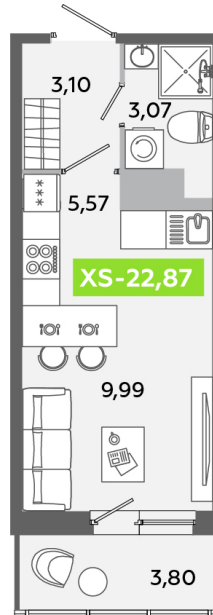

Номер: 128

Студия 22.87 м²

Отсканируйте QR-код
и смотрите на сайте
akvilon-yanino.ru

Аквилон ✨

4 601 666 руб.

Чистовая отделка

На улицу

Европланировка

Корпус	Корпус В	Этаж	9
Секция	1	Сдача	4 кв. 2026

10.07.2026 00:22 (Мск)

Не является публичной офертой, цена может быть скорректирована.
Информация взята с сайта «akvilon-yanino.ru».

На генплане Корпус В

Студия 22.87 м²