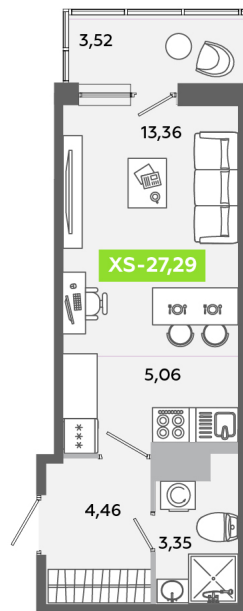

Номер: 472

Студия 27.29 м²

Отсканируйте QR-код
и смотрите на сайте
akvilon-yanino.ru

Аквилон

5 175 668 руб.

Чистовая отделка

Во двор

Европланировка

Корпус	Корпус В	Этаж	8
Секция	3	Сдача	4 кв. 2026

23.06.2026 16:36 (Мск)

Не является публичной офертой, цена может быть скорректирована.
Информация взята с сайта «akvilon-yanino.ru».

На этаже 8

Студия 27.29 м²

23.06.2026 16:36 (Мск)

Не является публичной офертой, цена может быть скорректирована.
Информация взята с сайта «akvilon-yanino.ru».

На генплане Корпус В

Студия 27.29 м²

23.06.2026 16:36 (Мск)

Не является публичной офертой, цена может быть скорректирована.
Информация взята с сайта «akvilon-yanino.ru».