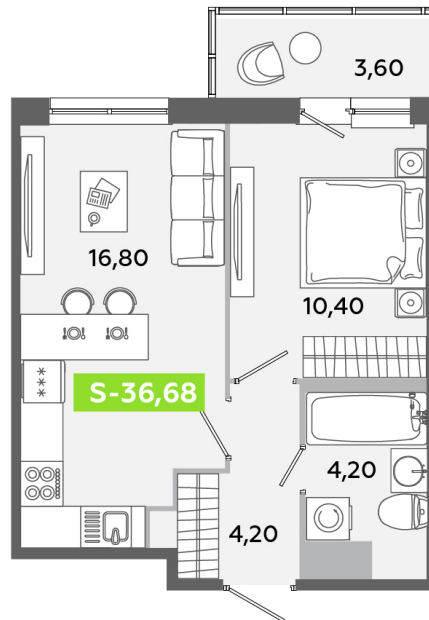

Номер: 617

1 комнатная 36.68 м²

Отсканируйте QR-код
и смотрите на сайте
akvilon-yanino.ru

Аквилон ✨

6 236 087 руб.

Во двор

Европланировка

Корпус	Корпус Г	Этаж	9
Секция	4	Сдача	4 кв. 2026

23.06.2026 15:02 (Мск)

Не является публичной офертой, цена может быть скорректирована.
Информация взята с сайта «akvilon-yanino.ru».

На этаже 9

1 комнатная 36.68 м²

23.06.2026 15:02 (Мск)

Не является публичной офертой, цена может быть скорректирована.
Информация взята с сайта «akvilon-yanino.ru».

На генплане Корпус Г

1 комнатная 36.68 м²

23.06.2026 15:02 (Мск)

Не является публичной офертой, цена может быть скорректирована.
Информация взята с сайта «akvilon-yanino.ru».