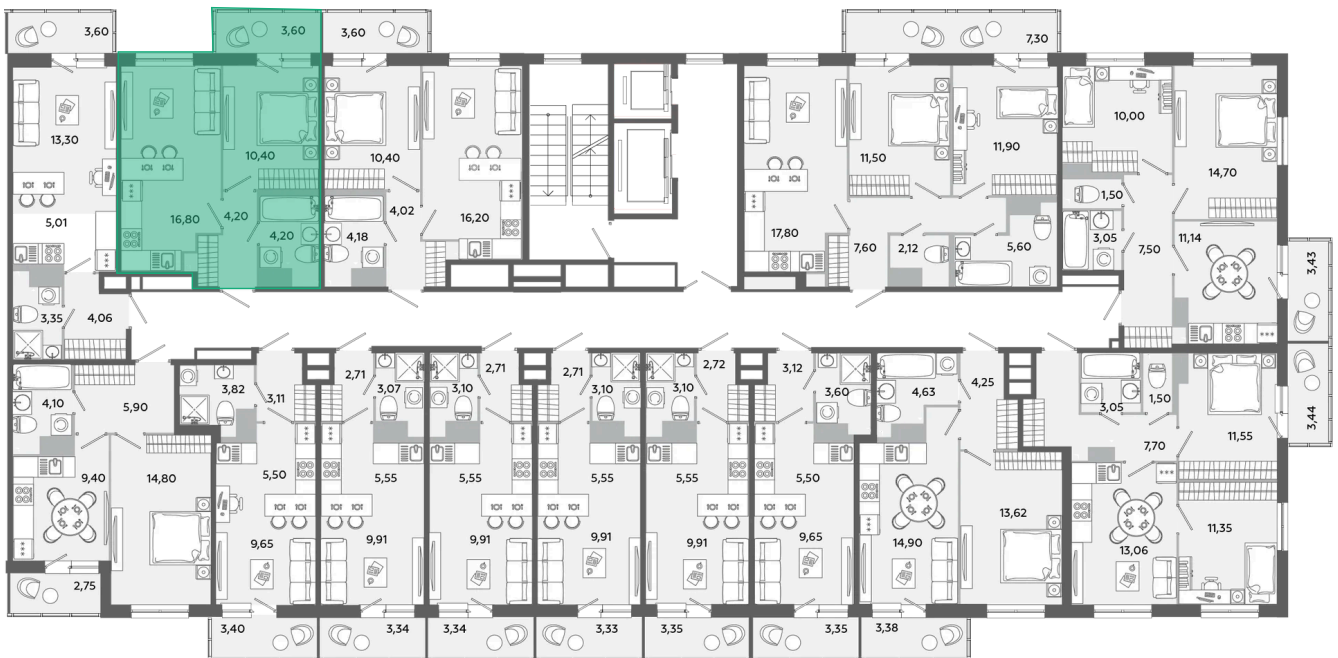

Номер: 617

1 комнатная 36.68 м²

Отсканируйте QR-код
и смотрите на сайте
akvilon-yanino.ru

Аквилон ✨

6 236 087 руб.

Во двор

Европланировка

Корпус	Корпус Г	Этаж	9
Секция	4	Сдача	4 кв. 2026

23.06.2026 15:02 (Мск)

Не является публичной офертой, цена может быть скорректирована.
Информация взята с сайта «akvilon-yanino.ru».

На этаже 9

1 комнатная 36.68 м²

23.06.2026 15:02 (Мск)

Не является публичной офертой, цена может быть скорректирована.
Информация взята с сайта «akvilon-yanino.ru».

На генплане Корпус Г

1 комнатная 36.68 м²

23.06.2026 15:02 (Мск)

Не является публичной офертой, цена может быть скорректирована.
Информация взята с сайта «akvilon-yanino.ru».