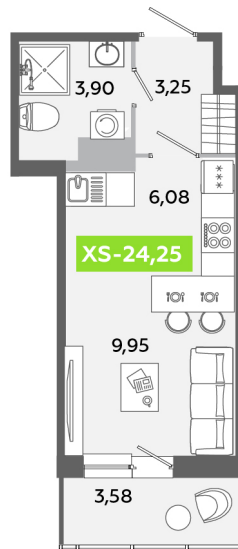

Номер: 491

Студия 24.25 м²

Отсканируйте QR-код и
смотрите на сайте
akvilon-yanino.ru

Аквилон ✨

~~4 743 216 руб.~~

4 055 450 руб.

Скидка

На улицу

С балконом

Корпус

Корпус Г

Этаж

12

Секция

3

Сдача

4 кв. 2026

14.05.2026 00:06 (Мск)

Не является публичной офертой, цена может быть скорректирована. Информация взята с сайта «akvilon-yanino.ru»

На генплане Корпус Г

Студия 24.25 м²

14.05.2026 00:06 (Мск)

Не является публичной офертой, цена может быть скорректирована. Информация взята с сайта «akvilon-yanino.ru»