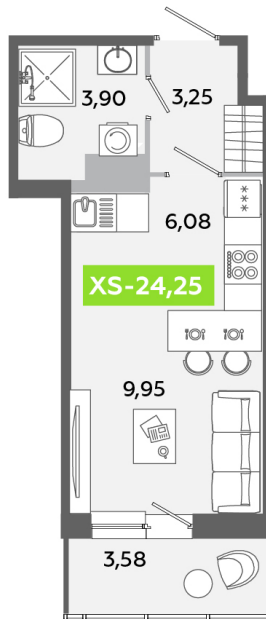

Номер: 491

Студия 24.25 м²

Отсканируйте QR-код
и смотрите на сайте
akvilon-yanino.ru

Аквилон

4 055 450 руб.

На улицу

Европланировка

Корпус	Корпус Г	Этаж	12
Секция	3	Сдача	4 кв. 2026

28.06.2026 02:50 (Мск)

Не является публичной офертой, цена может быть скорректирована.
Информация взята с сайта «akvilon-yanino.ru».

На этаже 12

Студия 24.25 м²

28.06.2026 02:50 (Мск)

Не является публичной офертой, цена может быть скорректирована.
Информация взята с сайта «akvilon-yanino.ru».

На генплане Корпус Г

Студия 24.25 м²

28.06.2026 02:50 (Мск)

Не является публичной офертой, цена может быть скорректирована.
Информация взята с сайта «akvilon-yanino.ru».