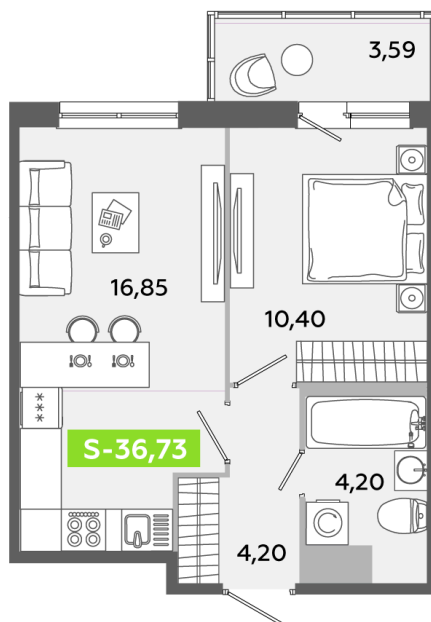

Номер: 329

1 комнатная 36.73 м²

Отсканируйте QR-код
и смотрите на сайте
akvilon-yanino.ru

Аквилон

6 254 255 руб.

Во двор

Европланировка

Корпус	Корпус Г	Этаж	12
Секция	2	Сдача	4 кв. 2026

23.06.2026 13:26 (Мск)

Не является публичной офертой, цена может быть скорректирована.
Информация взята с сайта «akvilon-yanino.ru».

На этаже 12

1 комнатная 36.73 м²

23.06.2026 13:26 (Мск)

Не является публичной офертой, цена может быть скорректирована.
Информация взята с сайта «akvilon-yanino.ru».

На генплане Корпус Г

1 комнатная 36.73 м²

23.06.2026 13:26 (Мск)

Не является публичной офертой, цена может быть скорректирована.
Информация взята с сайта «akvilon-yanino.ru».