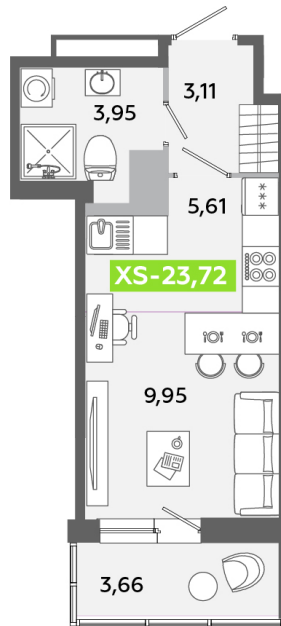

Номер: 311

Студия 23.72 м²

Отсканируйте QR-код
и смотрите на сайте
akvilon-yanino.ru

Аквилон ✨

3 982 796 руб.

На улицу

Европланировка

Корпус	Корпус Г	Этаж	11
Секция	2	Сдача	4 кв. 2026

23.06.2026 15:02 (Мск)

Не является публичной офертой, цена может быть скорректирована.
Информация взята с сайта «akvilon-yanino.ru».

На этаже 11

Студия 23.72 м²

23.06.2026 15:02 (Мск)

Не является публичной офертой, цена может быть скорректирована.
Информация взята с сайта «akvilon-yanino.ru».

На генплане Корпус Г

Студия 23.72 м²

23.06.2026 15:02 (Мск)

Не является публичной офертой, цена может быть скорректирована.
Информация взята с сайта «akvilon-yanino.ru».