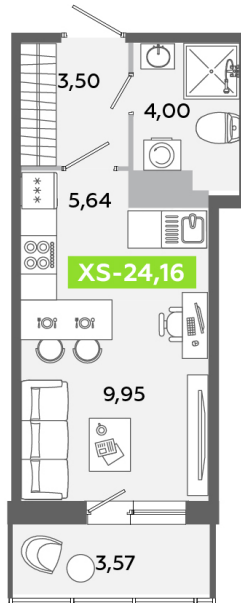

Номер: 478

Студия 24.16 м²

Отсканируйте QR-код
и смотрите на сайте
akvilon-yanino.ru

Аквилон

4 089 014 руб.

На улицу

Европланировка

Корпус	Корпус Г	Этаж	11
Секция	3	Сдача	4 кв. 2026

23.06.2026 13:28 (Мск)

Не является публичной офертой, цена может быть скорректирована.
Информация взята с сайта «akvilon-yanino.ru».

На этаже 11

Студия 24.16 м²

23.06.2026 13:28 (Мск)

Не является публичной офертой, цена может быть скорректирована.
Информация взята с сайта «akvilon-yanino.ru».

На генплане Корпус Г

Студия 24.16 м²

23.06.2026 13:28 (Мск)

Не является публичной офертой, цена может быть скорректирована.
Информация взята с сайта «akvilon-yanino.ru».