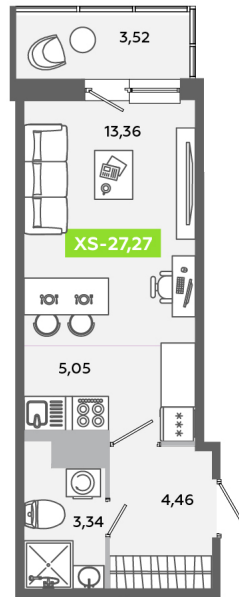

Номер: 647

Студия 27.27 м²

Отсканируйте QR-код
и смотрите на сайте
akvilon-yanino.ru

Аквилон

5 301 233 руб.

Чистовая отделка

Во двор

Европланировка

Корпус	Корпус В	Этаж	7
Секция	4	Сдача	4 кв. 2026

23.06.2026 13:23 (Мск)

Не является публичной офертой, цена может быть скорректирована.
Информация взята с сайта «akvilon-yanino.ru».

На этаже 7

Студия 27.27 м²

23.06.2026 13:23 (Мск)

Не является публичной офертой, цена может быть скорректирована.
Информация взята с сайта «akvilon-yanino.ru».

На генплане Корпус В

Студия 27.27 м²

23.06.2026 13:23 (Мск)

Не является публичной офертой, цена может быть скорректирована.
Информация взята с сайта «akvilon-yanino.ru».