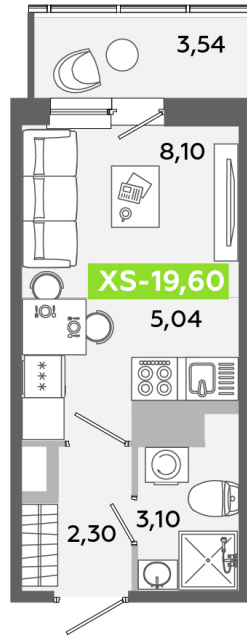

Номер: 302

Студия 19.6 м²

Отсканируйте QR-код
и смотрите на сайте
akvilon-yanino.ru

Аквилон

3 848 813 руб.

Во двор

Европланировка

Корпус	Корпус Г	Этаж	11
Секция	2	Сдача	4 кв. 2026

23.06.2026 13:16 (Мск)

Не является публичной офертой, цена может быть скорректирована.
Информация взята с сайта «akvilon-yanino.ru».

На этаже 11

Студия 19.6 м²

23.06.2026 13:16 (Мск)

Не является публичной офертой, цена может быть скорректирована.
Информация взята с сайта «akvilon-yanino.ru».

На генплане Корпус Г

Студия 19.6 м²

23.06.2026 13:16 (Мск)

Не является публичной офертой, цена может быть скорректирована.
Информация взята с сайта «akvilon-yanino.ru».