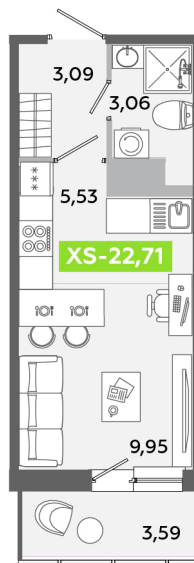

Номер: 232

Студия 22.71 м²

Отсканируйте QR-код и
смотрите на сайте
akvilon-yanino.ru

Аквилон

~~4 493 039 руб.~~

3 841 548 руб.

Скидка

На улицу

С балконом

Корпус	Корпус Г	Этаж	6
Секция	2	Сдача	4 кв. 2026

09.05.2026 08:57 (Мск)

Не является публичной офертой, цена может быть скорректирована. Информация взята с сайта «akvilon-yanino.ru»

На генплане Корпус Г