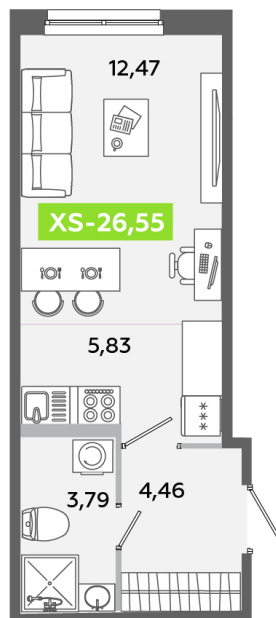

Номер: 187

Студия 26.55 м²

Отсканируйте QR-код
и смотрите на сайте
akvilon-yanino.ru

Аквилон

~~4 576 575 руб.~~

4 301 980 руб.

Скидка

Чистовая отделка

Во двор

Европланировка

Корпус	Корпус В	Этаж	1
Секция	2	Сдача	4 кв. 2026

24.06.2026 23:55 (Мск)

Не является публичной офертой, цена может быть скорректирована.
Информация взята с сайта «akvilon-yanino.ru».

На этаже 1

Студия 26.55 м²

24.06.2026 23:55 (Мск)

Не является публичной офертой, цена может быть скорректирована.
Информация взята с сайта «akvilon-yanino.ru».

На генплане Корпус В

Студия 26.55 м²

24.06.2026 23:55 (Мск)