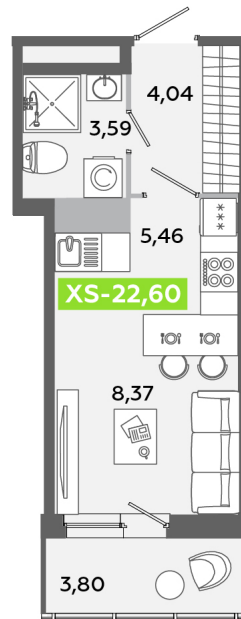

Номер: 143

Студия 22.6 м²

Отсканируйте QR-код
и смотрите на сайте
akvilon-yanino.ru

Аквилон ✨

4 538 607 руб.

Чистовая отделка

На улицу

Европланировка

| | | | |
|--------|----------|-------|------------|
| Корпус | Корпус В | Этаж | 10 |
| Секция | 1 | Сдача | 4 кв. 2026 |

23.06.2026 15:00 (Мск)

Не является публичной офертой, цена может быть скорректирована.
Информация взята с сайта «akvilon-yanino.ru».

На генплане Корпус В

Студия 22.6 м²

23.06.2026 15:00 (Мск)

Не является публичной офертой, цена может быть скорректирована.
Информация взята с сайта «akvilon-yanino.ru».