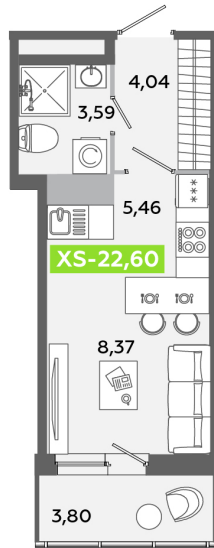

Номер: 143

Студия 22.6 м²

Отсканируйте QR-код и
смотрите на сайте
akvilon-yanino.ru

Аквилон

~~5 308 312 руб.~~

4 538 607 руб.

Скидка

Чистовая отделка

На улицу

С балконом

Корпус	Корпус В	Этаж	10
Секция	1	Сдача	4 кв. 2026

09.05.2026 08:52 (Мск)

Не является публичной офертой, цена может быть скорректирована. Информация взята с сайта «akvilon-yanino.ru»

На генплане Корпус В