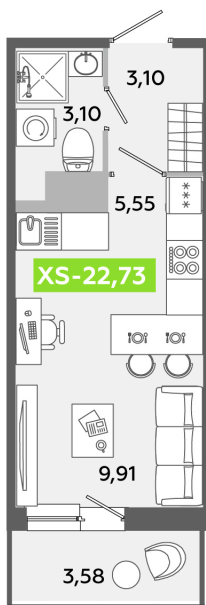

Номер: 434

Студия 22.73 м²

Отсканируйте QR-код
и смотрите на сайте
akvilon-yanino.ru

Аквилон

3 976 182 руб.

На улицу

Европланировка

Корпус	Корпус Г	Этаж	8
Секция	3	Сдача	4 кв. 2026

29.06.2026 05:52 (Мск)

Не является публичной офертой, цена может быть скорректирована.
Информация взята с сайта «akvilon-yanino.ru».

На этаже 8

Студия 22.73 м²

29.06.2026 05:52 (Мск)

Не является публичной офертой, цена может быть скорректирована.
Информация взята с сайта «akvilon-yanino.ru».

На генплане Корпус Г

Студия 22.73 м²

29.06.2026 05:52 (Мск)

Не является публичной офертой, цена может быть скорректирована.
Информация взята с сайта «akvilon-yanino.ru».