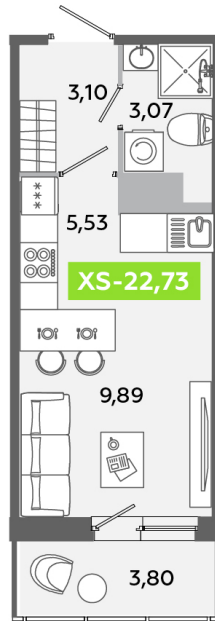

Номер: 126

Студия 22.73 м²

Отсканируйте QR-код
и смотрите на сайте
akvilon-yanino.ru

Аквилон

4 468 673 руб.

Чистовая отделка

На улицу

Европланировка

Корпус	Корпус В	Этаж	9
Секция	1	Сдача	4 кв. 2026

23.06.2026 17:13 (Мск)

Не является публичной офертой, цена может быть скорректирована.
Информация взята с сайта «akvilon-yanino.ru».

На генплане Корпус В

Студия 22.73 м²