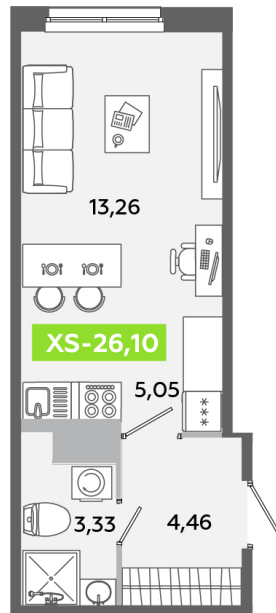

Номер: 203

Студия 26.1 м²

Отсканируйте QR-код
и смотрите на сайте
akvilon-yanino.ru

Аквилон ✨

4 763 645 руб.

Чистовая отделка

Во двор

Европланировка

Корпус	Корпус В	Этаж	2
Секция	2	Сдача	4 кв. 2026

23.06.2026 14:34 (Мск)

Не является публичной офертой, цена может быть скорректирована.
Информация взята с сайта «akvilon-yanino.ru».

На этаже 2

Студия 26.1 м²

23.06.2026 14:34 (Мск)

Не является публичной офертой, цена может быть скорректирована.
Информация взята с сайта «akvilon-yanino.ru».

На генплане Корпус В

Студия 26.1 м²

23.06.2026 14:34 (Мск)

Не является публичной офертой, цена может быть скорректирована.
Информация взята с сайта «akvilon-yanino.ru».