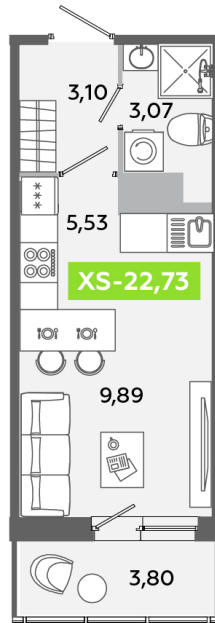

Номер: 140

Студия 22.73 м²

Отсканируйте QR-код и
смотрите на сайте
akvilon-yanino.ru

Аквилон ✨

4 468 673 руб.

Чистовая отделка

На улицу

Европланировка

Корпус	Корпус В	Этаж	10
Секция	1	Сдача	4 кв. 2026

24.06.2026 19:01 (Мск)

Не является публичной офертой, цена может быть скорректирована.
Информация взята с сайта «akvilon-yanino.ru».

На генплане Корпус В