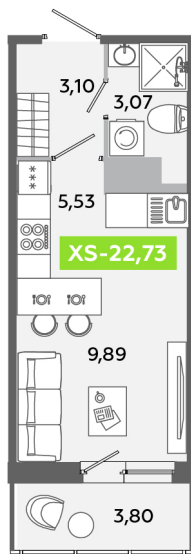

Номер: 140

Студия 22.73 м²

Отсканируйте QR-код и
смотрите на сайте
akvilon-yanino.ru

Аквилон

~~5 168 039 руб.~~

4 418 673 руб.

Скидка

Чистовая отделка

На улицу

С балконом

Корпус	Корпус В	Этаж	10
Секция	1	Сдача	4 кв. 2026

09.05.2026 11:51 (Мск)

Не является публичной офертой, цена может быть скорректирована. Информация взята с сайта «akvilon-yanino.ru»

На генплане Корпус В