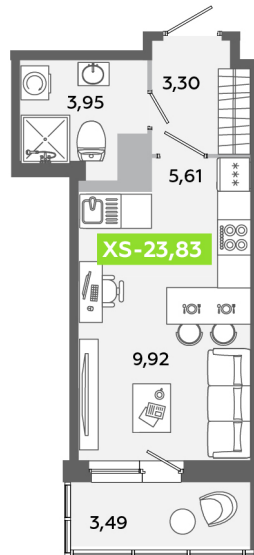

Номер: 280

Студия 23.83 м²

Отсканируйте QR-код и
смотрите на сайте
akvilon-yanino.ru

АКВИЛОН ✨

~~5 259 924 руб.~~

4 497 235 руб.

Скидка

Чистовая отделка

На улицу

С балконом

Корпус	Корпус В	Этаж	7
Секция	2	Сдача	4 кв. 2026

09.05.2026 10:33 (Мск)

Не является публичной офертой, цена может быть скорректирована. Информация взята с сайта «akvilon-yanino.ru»

На генплане Корпус В