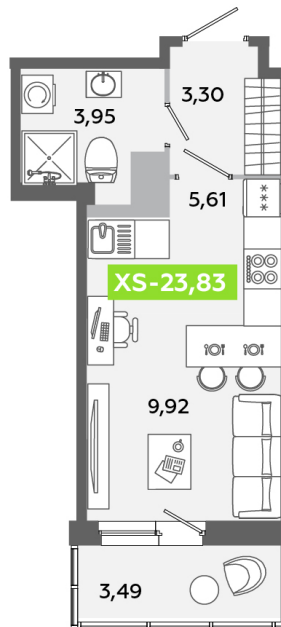

Номер: 280

Студия 23.83 м²

Отсканируйте QR-код
и смотрите на сайте
akvilon-yanino.ru

Аквилон ✨

4 497 235 руб.

Чистовая отделка

На улицу

Европланировка

Корпус	Корпус В	Этаж	7
Секция	2	Сдача	4 кв. 2026

23.06.2026 15:08 (Мск)

Не является публичной офертой, цена может быть скорректирована.
Информация взята с сайта «akvilon-yanino.ru».

На этаже 7

Студия 23.83 м²

23.06.2026 15:08 (Мск)

Не является публичной офертой, цена может быть скорректирована.
Информация взята с сайта «akvilon-yanino.ru».

На генплане Корпус В

Студия 23.83 м²

23.06.2026 15:08 (Мск)

Не является публичной офертой, цена может быть скорректирована.
Информация взята с сайта «akvilon-yanino.ru».