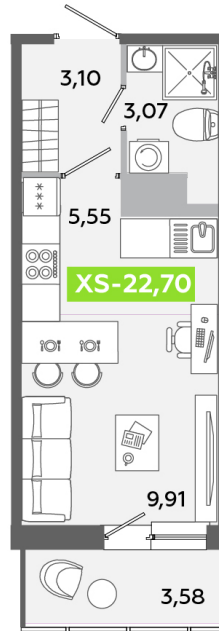

Номер: 277

Студия 22.7 м²

Отсканируйте QR-код
и смотрите на сайте
akvilon-yanino.ru

Аквилон ✨

3 978 561 руб.

На улицу

Европланировка

Корпус	Корпус Г	Этаж	9
Секция	2	Сдача	4 кв. 2026

23.06.2026 13:15 (Мск)

Не является публичной офертой, цена может быть скорректирована.
Информация взята с сайта «akvilon-yanino.ru».

На этаже 9

Студия 22.7 м²

23.06.2026 13:15 (Мск)

Не является публичной офертой, цена может быть скорректирована.
Информация взята с сайта «akvilon-yanino.ru».

На генплане Корпус Г

Студия 22.7 м²

23.06.2026 13:15 (Мск)

Не является публичной офертой, цена может быть скорректирована.
Информация взята с сайта «akvilon-yanino.ru».