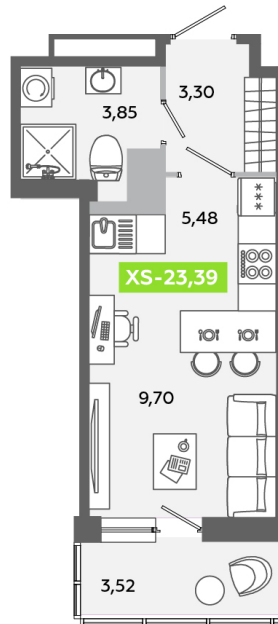

Номер: 687

Студия 23.39 м²

Отсканируйте QR-код и
смотрите на сайте
akvilon-yanino.ru

Аквилон

4 480 342 руб.

Чистовая отделка

На улицу

Европланировка

Корпус	Корпус В	Этаж	10
Секция	4	Сдача	4 кв. 2026

23.06.2026 13:35 (Мск)

Не является публичной офертой, цена может быть скорректирована.
Информация взята с сайта «akvilon-yanino.ru».

На этаже 10

Студия 23.39 м²

23.06.2026 13:35 (Мск)

Не является публичной офертой, цена может быть скорректирована.
Информация взята с сайта «akvilon-yanino.ru».

На генплане Корпус В

Студия 23.39 м²

23.06.2026 13:35 (Мск)

Не является публичной офертой, цена может быть скорректирована.
Информация взята с сайта «akvilon-yanino.ru».