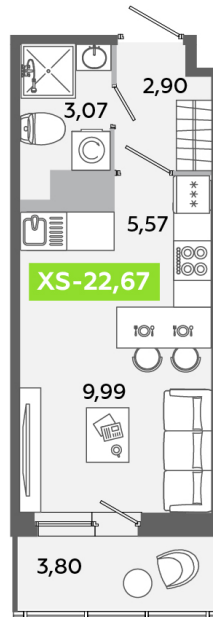

Номер: 111

Студия 22.67 м²

Отсканируйте QR-код
и смотрите на сайте
akvilon-yanino.ru

Аквилон ✨

4 551 907 руб.

Чистовая отделка

На улицу

Европланировка

Корпус	Корпус В	Этаж	8
Секция	1	Сдача	4 кв. 2026

23.06.2026 14:35 (Мск)

Не является публичной офертой, цена может быть скорректирована.
Информация взята с сайта «akvilon-yanino.ru».

На этаже 8

Студия 22.67 м²

23.06.2026 14:35 (Мск)

Не является публичной офертой, цена может быть скорректирована.
Информация взята с сайта «akvilon-yanino.ru».

На генплане Корпус В

Студия 22.67 м²

23.06.2026 14:35 (Мск)

Не является публичной офертой, цена может быть скорректирована.
Информация взята с сайта «akvilon-yanino.ru».