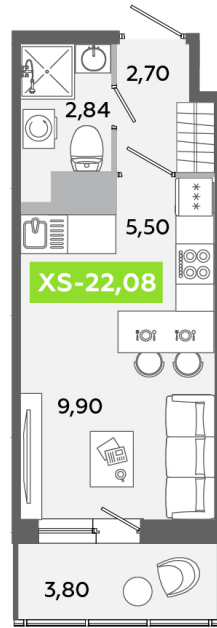

Номер: 110

Студия 22.08 м²

Отсканируйте QR-код
и смотрите на сайте
akvilon-yanino.ru

Аквилон

3 880 738 руб.

На улицу

Европланировка

Корпус	Корпус Г	Этаж	9
Секция	1	Сдача	4 кв. 2026

23.06.2026 16:37 (Мск)

Не является публичной офертой, цена может быть скорректирована.
Информация взята с сайта «akvilon-yanino.ru».

На этаже 9

Студия 22.08 м²

23.06.2026 16:37 (Мск)

Не является публичной офертой, цена может быть скорректирована.
Информация взята с сайта «akvilon-yanino.ru».

На генплане Корпус Г

Студия 22.08 м²

23.06.2026 16:37 (Мск)

Не является публичной офертой, цена может быть скорректирована.
Информация взята с сайта «akvilon-yanino.ru».