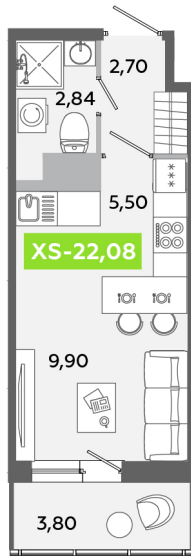

Номер: 110

Студия 22.08 м²

Отсканируйте QR-код и
смотрите на сайте
akvilon-yanino.ru

Аквилон ✨

~~4 485 887 руб.~~

3 835 433 руб.

Скидка

На улицу

С балконом

Корпус	Корпус Г	Этаж	9
Секция	1	Сдача	4 кв. 2026

09.05.2026 08:53 (Мск)

Не является публичной офертой, цена может быть скорректирована. Информация взята с сайта «akvilon-yanino.ru»

На этаже 9

Студия 22.08 м²

09.05.2026 08:53 (Мск)

Не является публичной офертой, цена может быть скорректирована. Информация взята с сайта «akvilon-yanino.ru»

На генплане Корпус Г

Студия 22.08 м²

09.05.2026 08:53 (Мск)

Не является публичной офертой, цена может быть скорректирована. Информация взята с сайта «akvilon-yanino.ru»