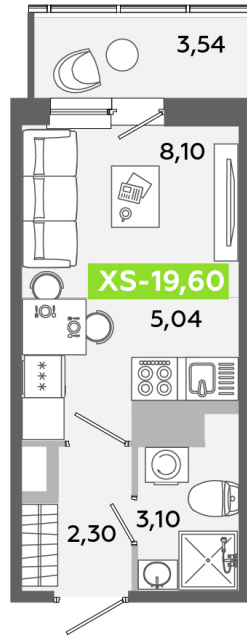

Номер: 272

Студия 19.6 м<sup>2</sup>

Отсканируйте QR-код  
и смотрите на сайте  
akvilon-yanino.ru

Аквилон

3 813 356 руб.

Во двор

Европланировка

Корпус	Корпус Г	Этаж	9
Секция	2	Сдача	4 кв. 2026

# На этаже 9

Студия 19.6 м<sup>2</sup>

23.06.2026 16:34 (Мск)

Не является публичной офертой, цена может быть скорректирована.  
Информация взята с сайта «akvilon-yanino.ru».

# На генплане Корпус Г

Студия 19.6 м<sup>2</sup>

23.06.2026 16:34 (Мск)

Не является публичной офертой, цена может быть скорректирована.  
Информация взята с сайта «[akvilon-yanino.ru](http://akvilon-yanino.ru)».