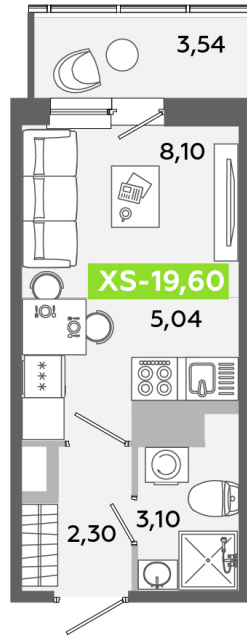

Номер: 272

Студия 19.6 м²

Отсканируйте QR-код
и смотрите на сайте
akvilon-yanino.ru

Аквилон ✨

3 813 356 руб.

Во двор

Европланировка

Корпус	Корпус Г	Этаж	9
Секция	2	Сдача	4 кв. 2026

23.06.2026 14:49 (Мск)

Не является публичной офертой, цена может быть скорректирована.
Информация взята с сайта «akvilon-yanino.ru».

На этаже 9

Студия 19.6 м²

23.06.2026 14:49 (Мск)

Не является публичной офертой, цена может быть скорректирована.
Информация взята с сайта «akvilon-yanino.ru».

На генплане Корпус Г

Студия 19.6 м²

23.06.2026 14:49 (Мск)

Не является публичной офертой, цена может быть скорректирована.
Информация взята с сайта «akvilon-yanino.ru».