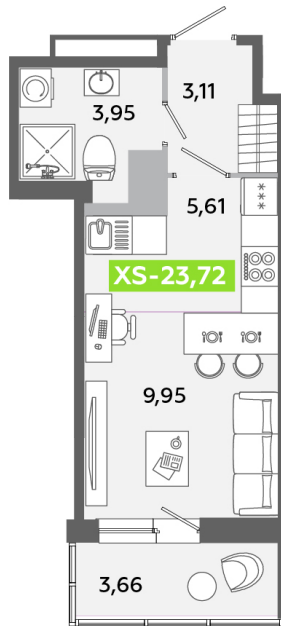

Номер: 326

Студия 23.72 м²

Отсканируйте QR-код
и смотрите на сайте
akvilon-yanino.ru

Аквилон ✨

3 982 796 руб.

На улицу

Европланировка

Корпус	Корпус Г	Этаж	12
Секция	2	Сдача	4 кв. 2026

23.06.2026 13:22 (Мск)

Не является публичной офертой, цена может быть скорректирована.
Информация взята с сайта «akvilon-yanino.ru».

На этаже 12

Студия 23.72 м²

23.06.2026 13:22 (Мск)

Не является публичной офертой, цена может быть скорректирована.
Информация взята с сайта «akvilon-yanino.ru».

На генплане Корпус Г

Студия 23.72 м²

23.06.2026 13:22 (Мск)

Не является публичной офертой, цена может быть скорректирована.
Информация взята с сайта «akvilon-yanino.ru».