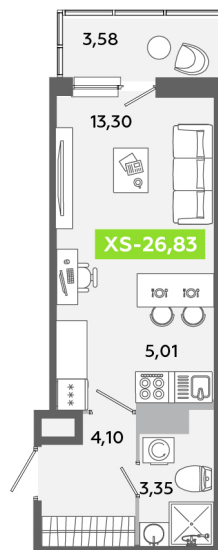

Номер: 488

Студия 26.83 м²

Отсканируйте QR-код и
смотрите на сайте
akvilon-yanino.ru

Аквилон

~~5 136 095 руб.~~

4 391 361 руб.

Скидка

Во двор

С балконом

Корпус	Корпус Г	Этаж	12
Секция	3	Сдача	4 кв. 2026

14.05.2026 00:30 (Мск)

Не является публичной офертой, цена может быть скорректирована. Информация взята с сайта «akvilon-yanino.ru»

На генплане Корпус Г