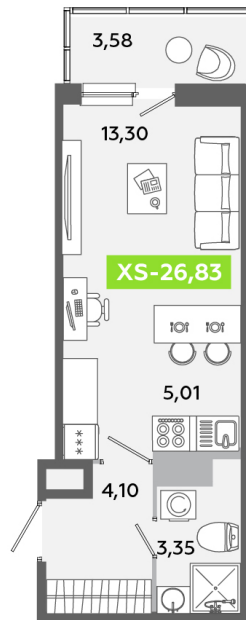

Номер: 488

Студия 26.83 м²

Отсканируйте QR-код
и смотрите на сайте
akvilon-yanino.ru

Аквилон

4 520 157 руб.

Во двор

Европланировка

Корпус	Корпус Г	Этаж	12
Секция	3	Сдача	4 кв. 2026

28.06.2026 05:04 (Мск)

Не является публичной офертой, цена может быть скорректирована.
Информация взята с сайта «akvilon-yanino.ru».

На этаже 12

Студия 26.83 м²

28.06.2026 05:04 (Мск)

Не является публичной офертой, цена может быть скорректирована.
Информация взята с сайта «akvilon-yanino.ru».

На генплане Корпус Г

Студия 26.83 м²

28.06.2026 05:04 (Мск)

Не является публичной офертой, цена может быть скорректирована.
Информация взята с сайта «akvilon-yanino.ru».