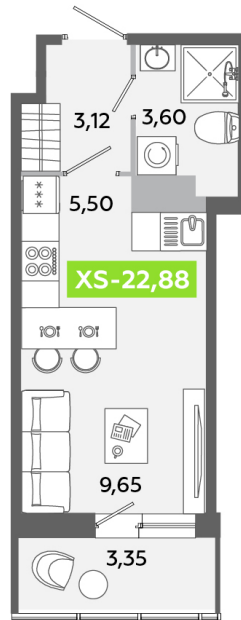

Номер: 637

Студия 22.88 м²

Отсканируйте QR-код
и смотрите на сайте
akvilon-yanino.ru

Аквилон ✨

4 080 091 руб.

На улицу

Европланировка

Корпус	Корпус Г	Этаж	11
Секция	4	Сдача	4 кв. 2026

23.06.2026 15:01 (Мск)

Не является публичной офертой, цена может быть скорректирована.
Информация взята с сайта «akvilon-yanino.ru».

На этаже 11

Студия 22.88 м²

23.06.2026 15:01 (Мск)

Не является публичной офертой, цена может быть скорректирована.
Информация взята с сайта «akvilon-yanino.ru».

На генплане Корпус Г

Студия 22.88 м²

23.06.2026 15:01 (Мск)

Не является публичной офертой, цена может быть скорректирована.
Информация взята с сайта «akvilon-yanino.ru».