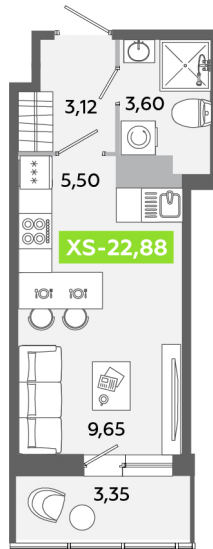

Номер: 637

Студия 22.88 м²

Отсканируйте QR-код и
смотрите на сайте
akvilon-yanino.ru

Аквилон

~~4 719 412 руб.~~

4 035 097 руб.

Скидка

На улицу

С балконом

Корпус	Корпус Г	Этаж	11
Секция	4	Сдача	4 кв. 2026

09.05.2026 10:28 (Мск)

Не является публичной офертой, цена может быть скорректирована. Информация взята с сайта «akvilon-yanino.ru»

На генплане Корпус Г

Студия 22.88 м²

09.05.2026 10:28 (Мск)

Не является публичной офертой, цена может быть скорректирована. Информация взята с сайта «akvilon-yanino.ru»