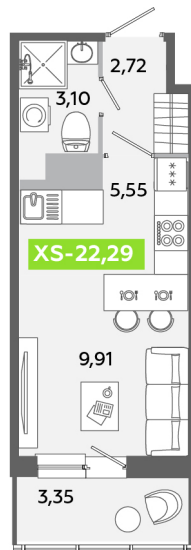

# Студия 22.29 м<sup>2</sup>

Отсканируйте QR-код и  
смотрите на сайте  
akvilon-yanino.ru

**Аквилон** ✨

~~4 514 037 руб.~~

**3 859 502 руб.**

Скидка

На улицу

С балконом