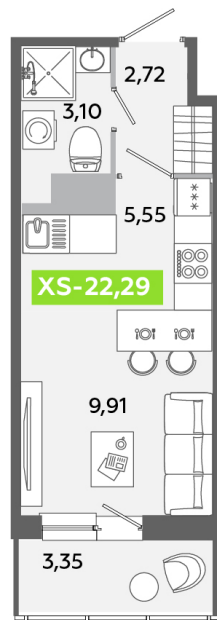

Номер: 638

Студия 22.29 м²

Отсканируйте QR-код
и смотрите на сайте
akvilon-yanino.ru

Аквилон

3 954 603 руб.

На улицу

Европланировка

Корпус	Корпус Г	Этаж	11
Секция	4	Сдача	4 кв. 2026

23.06.2026 13:18 (Мск)

Не является публичной офертой, цена может быть скорректирована.
Информация взята с сайта «akvilon-yanino.ru».

На этаже 11

Студия 22.29 м²

23.06.2026 13:18 (Мск)

Не является публичной офертой, цена может быть скорректирована.
Информация взята с сайта «akvilon-yanino.ru».

На генплане Корпус Г

Студия 22.29 м²

23.06.2026 13:18 (Мск)

Не является публичной офертой, цена может быть скорректирована.
Информация взята с сайта «akvilon-yanino.ru».