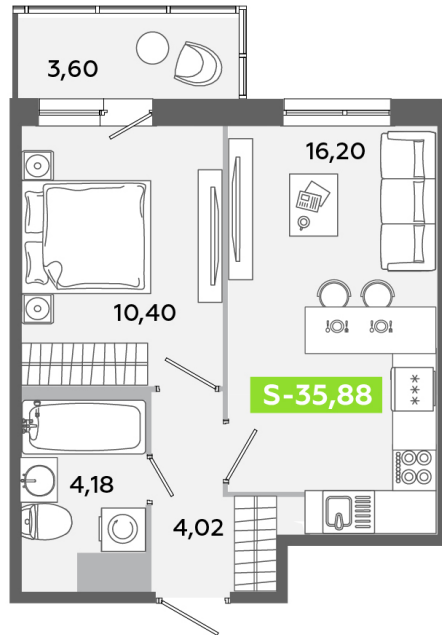

Номер: 632

1 комнатная 35.88 м²

Отсканируйте QR-код
и смотрите на сайте
akvilon-yanino.ru

Аквилон ✨

6 205 744 руб.

Во двор

Европланировка

Корпус	Корпус Г	Этаж	10
Секция	4	Сдача	4 кв. 2026

23.06.2026 14:34 (Мск)

Не является публичной офертой, цена может быть скорректирована.
Информация взята с сайта «akvilon-yanino.ru».

На генплане Корпус Г

1 комнатная 35.88 м²

23.06.2026 14:34 (Мск)

Не является публичной офертой, цена может быть скорректирована.
Информация взята с сайта «akvilon-yanino.ru».