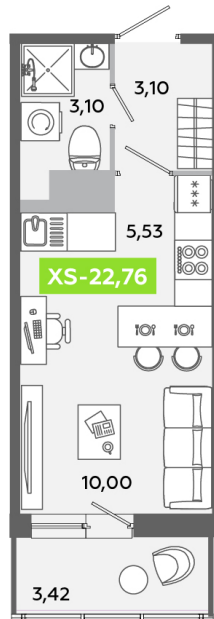

Номер: 538

Студия 22.76 м²

Отсканируйте QR-код
и смотрите на сайте
akvilon-yanino.ru

Аквилон ✨

4 548 592 руб.

Чистовая отделка

На улицу

Европланировка

Корпус	Корпус В	Этаж	12
Секция	3	Сдача	4 кв. 2026

23.06.2026 15:01 (Мск)

Не является публичной офертой, цена может быть скорректирована.
Информация взята с сайта «akvilon-yanino.ru».

На этаже 12

Студия 22.76 м²

23.06.2026 15:01 (Мск)

Не является публичной офертой, цена может быть скорректирована.
Информация взята с сайта «akvilon-yanino.ru».

На генплане Корпус В

Студия 22.76 м²

23.06.2026 15:01 (Мск)

Не является публичной офертой, цена может быть скорректирована.
Информация взята с сайта «akvilon-yanino.ru».