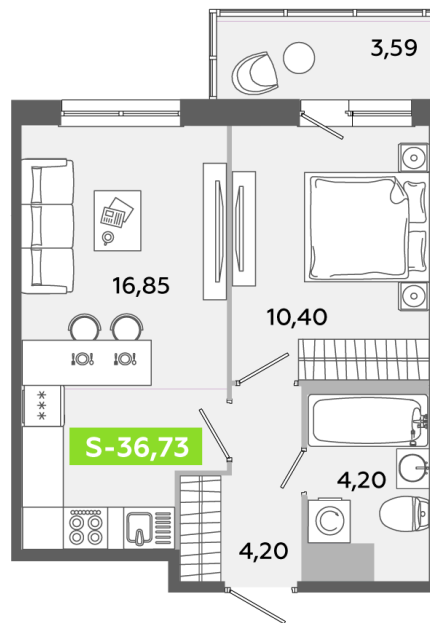

Номер: 269

1 комнатная 36.73 м²

Отсканируйте QR-код
и смотрите на сайте
akvilon-yanino.ru

Аквилон ✨

6 197 556 руб.

Во двор

Европланировка

Корпус	Корпус Г	Этаж	8
Секция	2	Сдача	4 кв. 2026

23.06.2026 14:43 (Мск)

Не является публичной офертой, цена может быть скорректирована.
Информация взята с сайта «akvilon-yanino.ru».

На этаже 8

1 комнатная 36.73 м²

23.06.2026 14:43 (Мск)

Не является публичной офертой, цена может быть скорректирована.
Информация взята с сайта «akvilon-yanino.ru».

На генплане Корпус Г

1 комнатная 36.73 м²

23.06.2026 14:43 (Мск)

Не является публичной офертой, цена может быть скорректирована.
Информация взята с сайта «akvilon-yanino.ru».