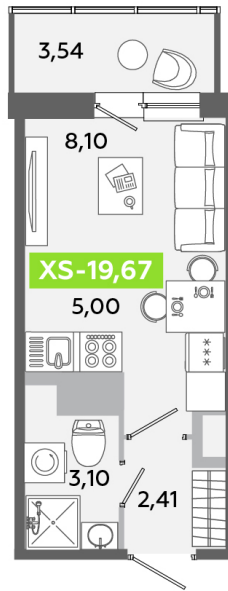

Номер: 499

Студия 19.67 м²

Отсканируйте QR-код и
смотрите на сайте
akvilon-yanino.ru

Аквилон ✨

3 811 715 руб.

Во двор

Европланировка

Корпус	Корпус Г	Этаж	12
Секция	3	Сдача	4 кв. 2026

29.06.2026 06:37 (Мск)

Не является публичной офертой, цена может быть скорректирована.
Информация взята с сайта «akvilon-yanino.ru».

На генплане Корпус Г

Студия 19.67 м²

29.06.2026 06:37 (Мск)

Не является публичной офертой, цена может быть скорректирована.
Информация взята с сайта «akvilon-yanino.ru».