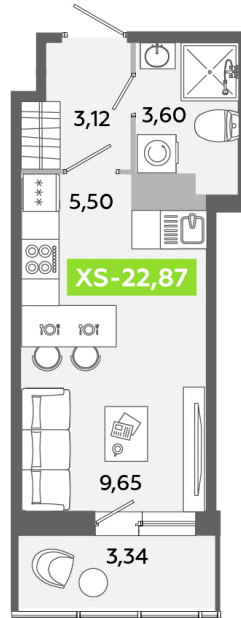

Номер: 536

Студия 22.87 м²

Отсканируйте QR-код
и смотрите на сайте
akvilon-yanino.ru

Аквилон ✨

3 971 484 руб.

На улицу

Европланировка

Корпус	Корпус Г	Этаж	4
Секция	4	Сдача	4 кв. 2026

23.06.2026 13:29 (Мск)

Не является публичной офертой, цена может быть скорректирована.
Информация взята с сайта «akvilon-yanino.ru».

На этаже 4

Студия 22.87 м²

23.06.2026 13:29 (Мск)

Не является публичной офертой, цена может быть скорректирована.
Информация взята с сайта «akvilon-yanino.ru».

На генплане Корпус Г

Студия 22.87 м²

23.06.2026 13:29 (Мск)

Не является публичной офертой, цена может быть скорректирована.
Информация взята с сайта «akvilon-yanino.ru».