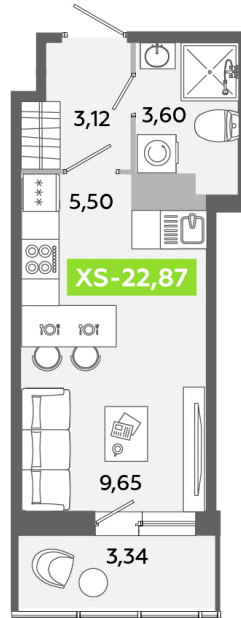

Номер: 536

Студия 22.87 м<sup>2</sup>

Отсканируйте QR-код  
и смотрите на сайте  
akvilon-yanino.ru

Аквилон

3 971 484 руб.

На улицу

Европланировка

Корпус	Корпус Г	Этаж	4
Секция	4	Сдача	4 кв. 2026

# На этаже 4

Студия 22.87 м<sup>2</sup>

23.06.2026 15:11 (Мск)

Не является публичной офертой, цена может быть скорректирована.  
Информация взята с сайта «akvilon-yanino.ru».

# На генплане Корпус Г

Студия 22.87 м<sup>2</sup>

23.06.2026 15:11 (Мск)

Не является публичной офертой, цена может быть скорректирована.  
Информация взята с сайта «[akvilon-yanino.ru](http://akvilon-yanino.ru)».