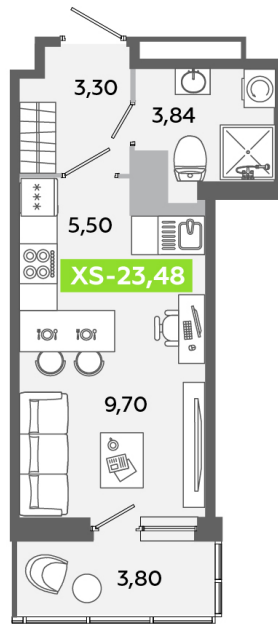

Номер: 138

Студия 23.48 м<sup>2</sup>

Отсканируйте QR-код  
и смотрите на сайте  
akvilon-yanino.ru

Аквилон

4 511 887 руб.

Чистовая отделка

На улицу

Европланировка

Корпус	Корпус В	Этаж	10
Секция	1	Сдача	4 кв. 2026

23.06.2026 16:49 (Мск)

Не является публичной офертой, цена может быть скорректирована.  
Информация взята с сайта «akvilon-yanino.ru».

# На этаже 10

Студия 23.48 м<sup>2</sup>

23.06.2026 16:49 (Мск)

Не является публичной офертой, цена может быть скорректирована.  
Информация взята с сайта «akvilon-yanino.ru».

# На генплане Корпус В

Студия 23.48 м<sup>2</sup>

23.06.2026 16:49 (Мск)

Не является публичной офертой, цена может быть скорректирована.  
Информация взята с сайта «[akvilon-yanino.ru](http://akvilon-yanino.ru)».