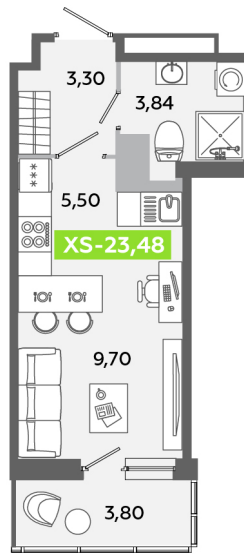

Номер: 138

Студия 23.48 м²

Отсканируйте QR-код и
смотрите на сайте
akvilon-yanino.ru

Аквилон ✨

~~5 277 061 руб.~~

4 511 887 руб.

Скидка

Чистовая отделка

На улицу

С балконом

Корпус	Корпус В	Этаж	10
Секция	1	Сдача	4 кв. 2026

09.05.2026 11:55 (Мск)

Не является публичной офертой, цена может быть скорректирована. Информация взята с сайта «akvilon-yanino.ru»

На этаже 10

Студия 23.48 м²

09.05.2026 11:55 (Мск)

Не является публичной офертой, цена может быть скорректирована. Информация взята с сайта «akvilon-yanino.ru»

На генплане Корпус В

Студия 23.48 м²

09.05.2026 11:55 (Мск)