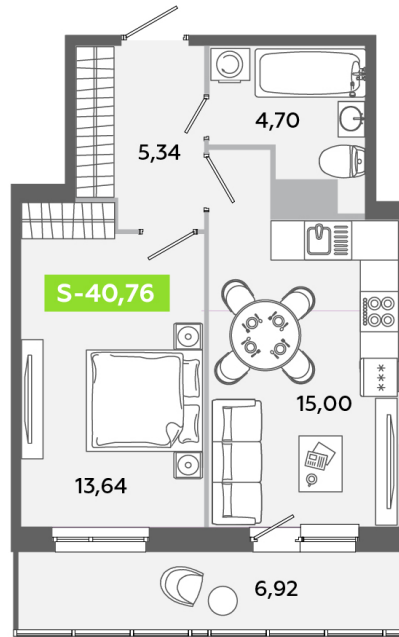

Номер: 338

1 комнатная 40.76 м²

Отсканируйте QR-код
и смотрите на сайте
akvilon-yanino.ru

Аквилон

7 817 786 руб.

Чистовая отделка

На улицу

Европланировка

Корпус	Корпус В	Этаж	11
Секция	2	Сдача	4 кв. 2026

23.06.2026 16:39 (Мск)

Не является публичной офертой, цена может быть скорректирована.
Информация взята с сайта «akvilon-yanino.ru».

На этаже 11

1 комнатная 40.76 м²

23.06.2026 16:39 (Мск)

Не является публичной офертой, цена может быть скорректирована.
Информация взята с сайта «akvilon-yanino.ru».

На генплане Корпус В

1 комнатная 40.76 м²

23.06.2026 16:39 (Мск)

Не является публичной офертой, цена может быть скорректирована.
Информация взята с сайта «akvilon-yanino.ru».