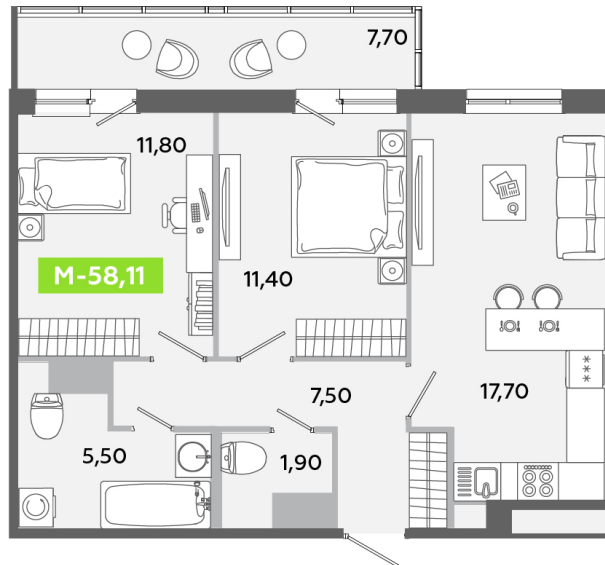

Номер: 160

2 комнатная 58.11 м²

Отсканируйте QR-код
и смотрите на сайте
akvilon-yanino.ru

Аквилон ✨

11 071 356 руб.

Во двор

Европланировка

Корпус	Корпус Г	Этаж	12
Секция	1	Сдача	4 кв. 2026

23.06.2026 13:32 (Мск)

Не является публичной офертой, цена может быть скорректирована.
Информация взята с сайта «akvilon-yanino.ru».

На генплане Корпус Г

2 комнатная 58.11 м²

23.06.2026 13:32 (Мск)

Не является публичной офертой, цена может быть скорректирована.
Информация взята с сайта «akvilon-yanino.ru».