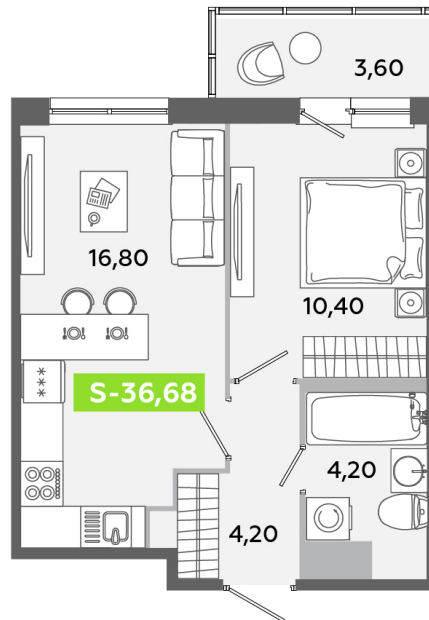

Номер: 603

1 комнатная 36.68 м²

Отсканируйте QR-код
и смотрите на сайте
akvilon-yanino.ru

Аквилон ✨

6 236 087 руб.

Во двор

Европланировка

Корпус	Корпус Г	Этаж	8
Секция	4	Сдача	4 кв. 2026

23.06.2026 15:13 (Мск)

Не является публичной офертой, цена может быть скорректирована.
Информация взята с сайта «akvilon-yanino.ru».

На этаже 8

1 комнатная 36.68 м²

23.06.2026 15:13 (Мск)

Не является публичной офертой, цена может быть скорректирована.
Информация взята с сайта «akvilon-yanino.ru».

На генплане Корпус Г

1 комнатная 36.68 м²

23.06.2026 15:13 (Мск)

Не является публичной офертой, цена может быть скорректирована.
Информация взята с сайта «akvilon-yanino.ru».