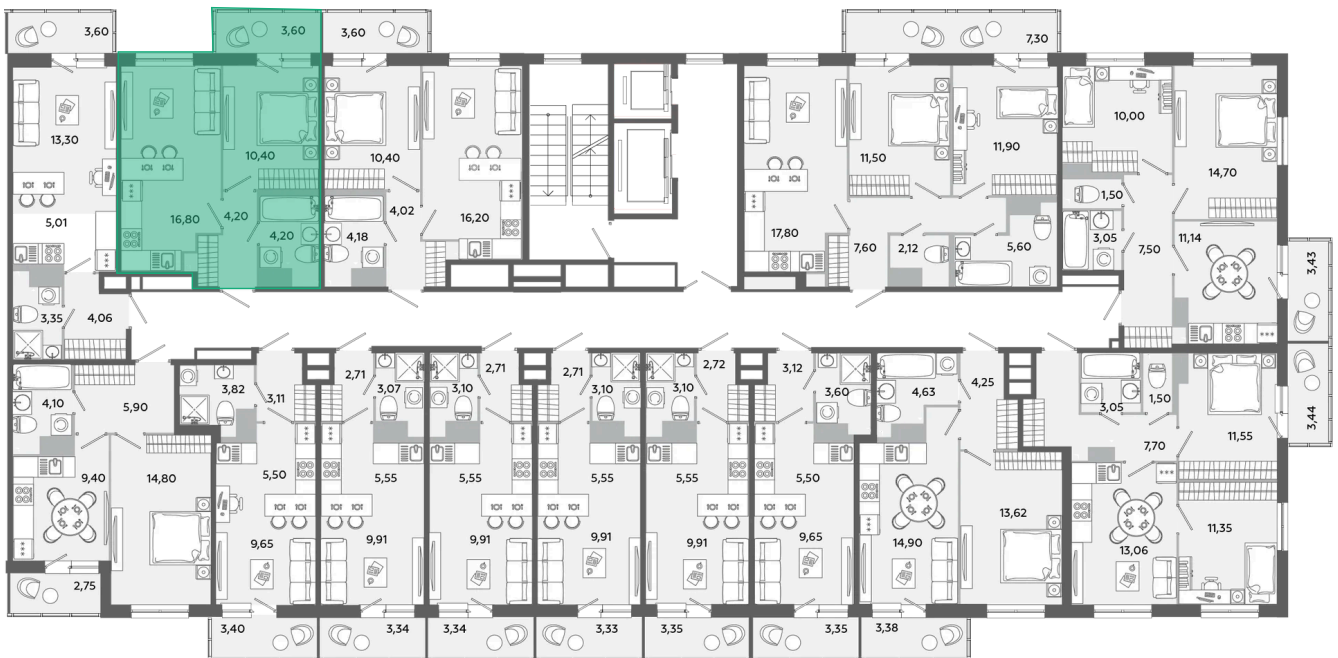

Номер: 603

1 комнатная 36.68 м²

Отсканируйте QR-код
и смотрите на сайте
akvilon-yanino.ru

Аквилон ✨

6 236 087 руб.

Во двор

Европланировка

Корпус	Корпус Г	Этаж	8
Секция	4	Сдача	4 кв. 2026

23.06.2026 15:13 (Мск)

Не является публичной офертой, цена может быть скорректирована.
Информация взята с сайта «akvilon-yanino.ru».

На этаже 8

1 комнатная 36.68 м²

23.06.2026 15:13 (Мск)

Не является публичной офертой, цена может быть скорректирована.
Информация взята с сайта «akvilon-yanino.ru».

На генплане Корпус Г

1 комнатная 36.68 м²

23.06.2026 15:13 (Мск)

Не является публичной офертой, цена может быть скорректирована.
Информация взята с сайта «akvilon-yanino.ru».