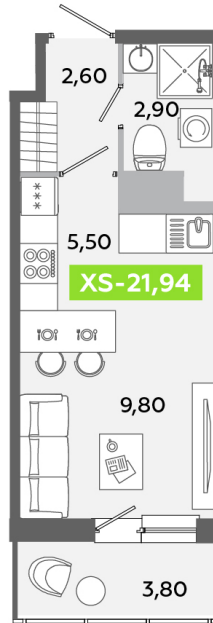

Номер: 111

Студия 21.94 м<sup>2</sup>

Отсканируйте QR-код  
и смотрите на сайте  
[akvilon-yanino.ru](http://akvilon-yanino.ru)

**Аквилон** ✨

3 908 172 руб.

На улицу

Европланировка

Корпус	Корпус Г	Этаж	9
Секция	1	Сдача	4 кв. 2026

# На этаже 9

Студия 21.94 м<sup>2</sup>

23.06.2026 15:06 (Мск)

Не является публичной офертой, цена может быть скорректирована.  
Информация взята с сайта «[akvilon-yanino.ru](http://akvilon-yanino.ru)».

# На генплане Корпус Г

Студия 21.94 м<sup>2</sup>

23.06.2026 15:06 (Мск)

Не является публичной офертой, цена может быть скорректирована.  
Информация взята с сайта «[akvilon-yanino.ru](http://akvilon-yanino.ru)».