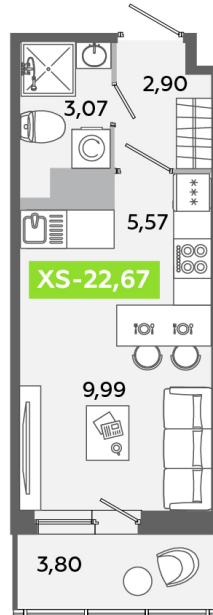

Номер: 139

Студия 22.67 м²

Отсканируйте QR-код
и смотрите на сайте
akvilon-yanino.ru

Аквилон ✨

4 551 907 руб.

Чистовая отделка

На улицу

Европланировка

Корпус	Корпус В	Этаж	10
Секция	1	Сдача	4 кв. 2026

23.06.2026 15:06 (Мск)

Не является публичной офертой, цена может быть скорректирована.
Информация взята с сайта «akvilon-yanino.ru».

На этаже 10

Студия 22.67 м²

23.06.2026 15:06 (Мск)

Не является публичной офертой, цена может быть скорректирована.
Информация взята с сайта «akvilon-yanino.ru».

На генплане Корпус В

Студия 22.67 м²

23.06.2026 15:06 (Мск)

Не является публичной офертой, цена может быть скорректирована.
Информация взята с сайта «akvilon-yanino.ru».