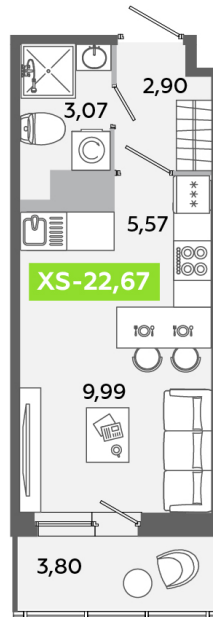

Номер: 139

Студия 22.67 м<sup>2</sup>

Отсканируйте QR-код  
и смотрите на сайте  
[akvilon-yanino.ru](http://akvilon-yanino.ru)

**Аквилон** ✨

4 551 907 руб.

Чистовая отделка

На улицу

Европланировка

Корпус	Корпус В	Этаж	10
Секция	1	Сдача	4 кв. 2026

24.06.2026 18:45 (Мск)

Не является публичной офертой, цена может быть скорректирована.  
Информация взята с сайта «[akvilon-yanino.ru](http://akvilon-yanino.ru)».

На этаже 10

Студия 22.67 м<sup>2</sup>

24.06.2026 18:45 (Мск)

Не является публичной офертой, цена может быть скорректирована.  
Информация взята с сайта «akvilon-yanino.ru».

# На генплане Корпус В

Студия 22.67 м<sup>2</sup>

24.06.2026 18:45 (Мск)

Не является публичной офертой, цена может быть скорректирована.  
Информация взята с сайта «[akvilon-yanino.ru](http://akvilon-yanino.ru)».