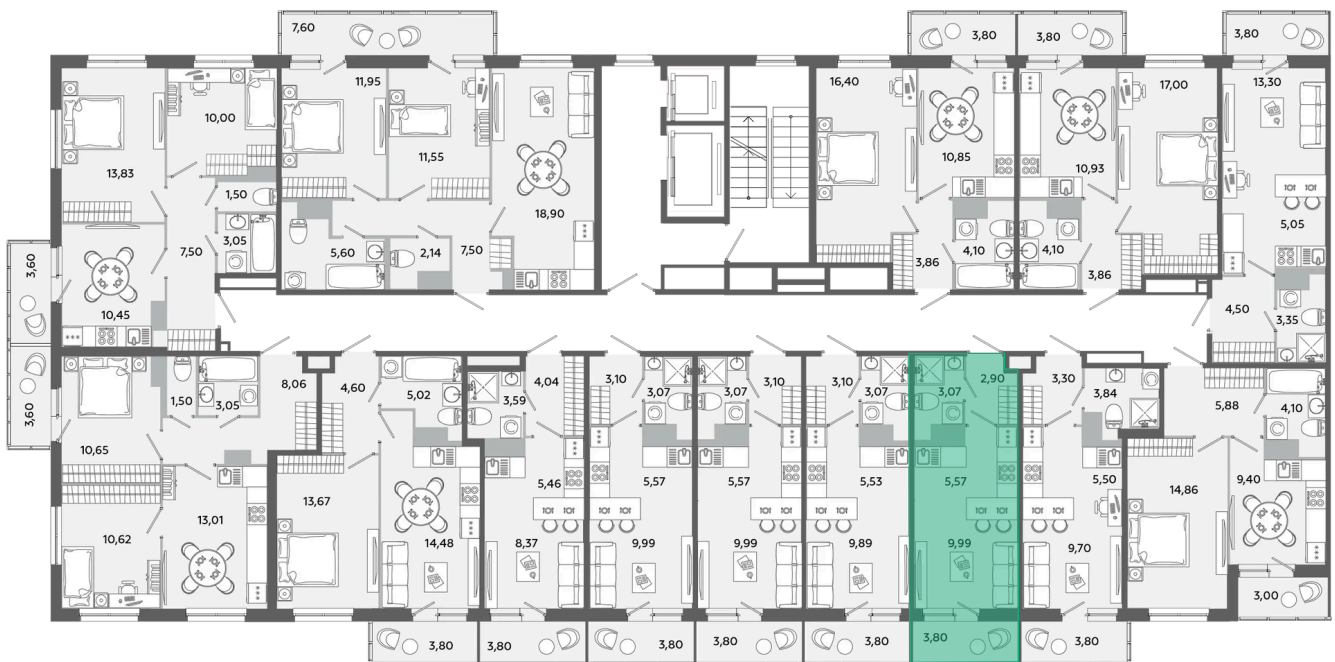

Номер: 139

Студия 22.67 м<sup>2</sup>

Отсканируйте QR-код  
и смотрите на сайте  
[akvilon-yanino.ru](http://akvilon-yanino.ru)

**Аквилон** ✨

4 551 907 руб.

Чистовая отделка

На улицу

Европланировка

Корпус	Корпус В	Этаж	10
Секция	1	Сдача	4 кв. 2026

24.06.2026 18:45 (Мск)

Не является публичной офертой, цена может быть скорректирована.  
Информация взята с сайта «[akvilon-yanino.ru](http://akvilon-yanino.ru)».

На этаже 10

Студия 22.67 м<sup>2</sup>

24.06.2026 18:45 (Мск)

Не является публичной офертой, цена может быть скорректирована.  
Информация взята с сайта «akvilon-yanino.ru».

# На генплане Корпус В

Студия 22.67 м<sup>2</sup>

24.06.2026 18:45 (Мск)

Не является публичной офертой, цена может быть скорректирована.  
Информация взята с сайта «[akvilon-yanino.ru](http://akvilon-yanino.ru)».