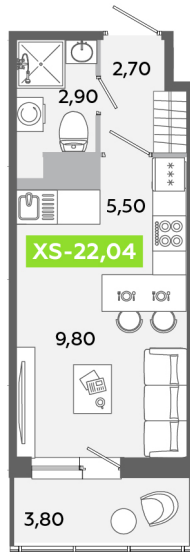

Номер: 140

Студия 22.04 м²

Отсканируйте QR-код и
смотрите на сайте
akvilon-yanino.ru

Аквилон

~~4 571 148 руб.~~

3 908 332 руб.

Скидка

На улицу

С балконом

Корпус	Корпус Г	Этаж	11
Секция	1	Сдача	4 кв. 2026

09.05.2026 09:01 (Мск)

Не является публичной офертой, цена может быть скорректирована. Информация взята с сайта «akvilon-yanino.ru»

На этаже 11

Студия 22.04 м²

09.05.2026 09:01 (Мск)

Не является публичной офертой, цена может быть скорректирована. Информация взята с сайта «akvilon-yanino.ru»

На генплане Корпус Г

Студия 22.04 м²

09.05.2026 09:01 (Мск)