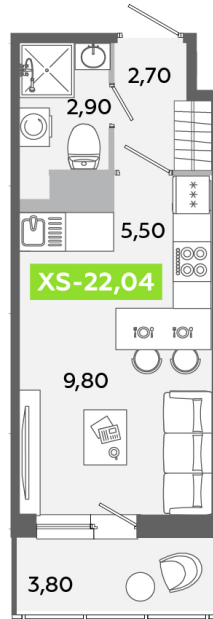

Номер: 140

Студия 22.04 м<sup>2</sup>

Отсканируйте QR-код и  
смотрите на сайте  
akvilon-yanino.ru

Аквилон

3 961 227 руб.

На улицу

Европланировка

Корпус	Корпус Г	Этаж	11
Секция	1	Сдача	4 кв. 2026

# На этаже 11

Студия 22.04 м<sup>2</sup>

23.06.2026 13:33 (Мск)

Не является публичной офертой, цена может быть скорректирована.  
Информация взята с сайта «akvilon-yanino.ru».