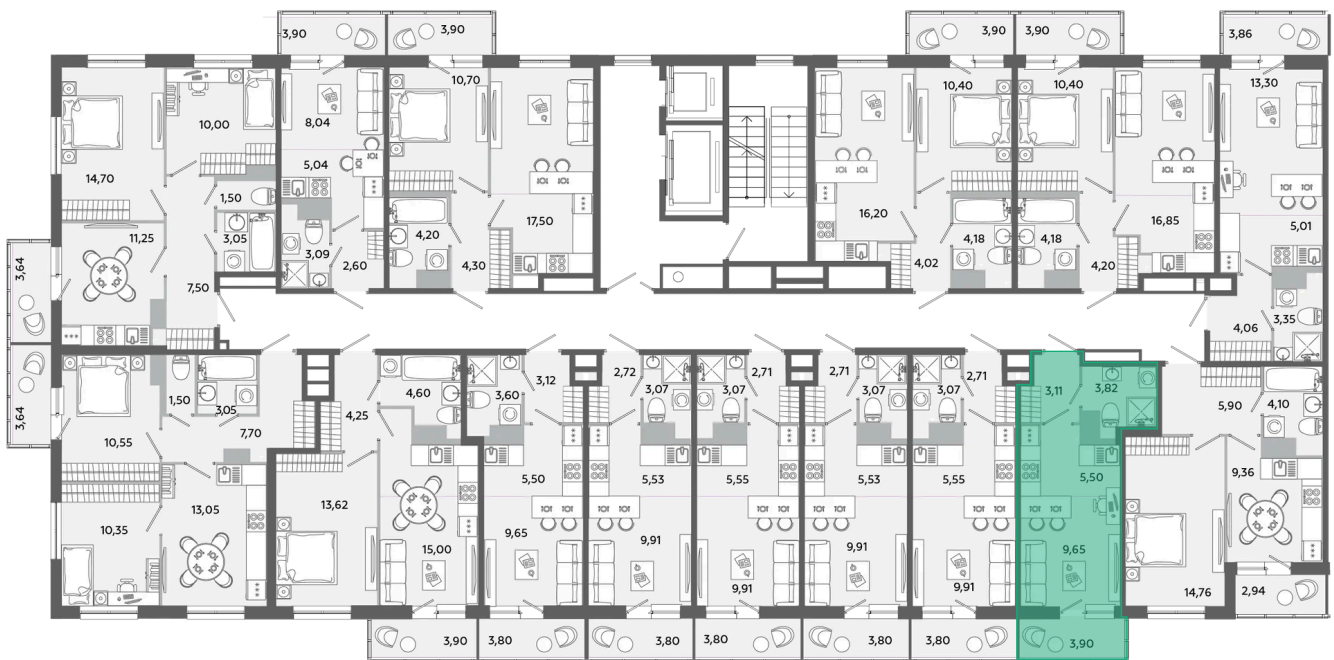

Номер: 65

Студия 23.25 м<sup>2</sup>

Отсканируйте QR-код  
и смотрите на сайте  
akvilon-yanino.ru

Аквилон

4 023 064 руб.

На улицу

Европланировка

Корпус	Корпус Г	Этаж	6
Секция	1	Сдача	4 кв. 2026

# На этаже 6

Студия 23.25 м<sup>2</sup>

23.06.2026 15:07 (Мск)

Не является публичной офертой, цена может быть скорректирована.  
Информация взята с сайта «akvilon-yanino.ru».

# На генплане Корпус Г

Студия 23.25 м<sup>2</sup>

23.06.2026 15:07 (Мск)

Не является публичной офертой, цена может быть скорректирована.  
Информация взята с сайта «[akvilon-yanino.ru](http://akvilon-yanino.ru)».